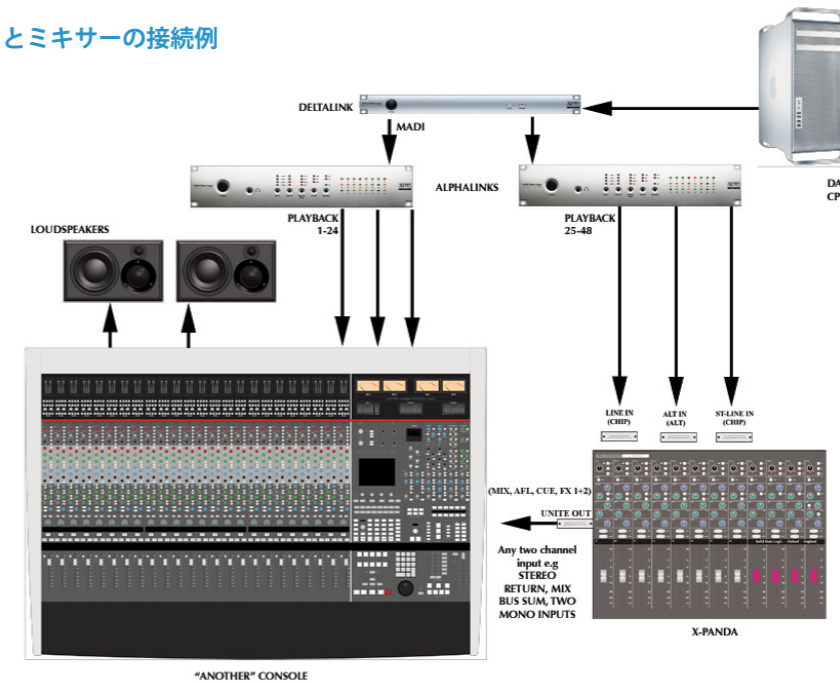

X-Panda は X-Desk と同様に多彩な機能をコンパクトなフレームに凝縮しています。とてもコンパクトでハイクオリティな 24チャンネル入力のミキサーは、例えばお好みのマイクアンプを使用してレコーディングやミックスダウンにお使いいただけます。X-Desk と組み合わせた場合には、「X-Desk Link」接続によってX-Desk のマスターバスや Cue、Aux ヘッドラインにフィードでき、X-Desk を 24チャンネル拡張できることとなります。また X-Rack サミングシステムと組み合わせた場合には、入力チャンネル数を拡張でき、フェーダーでコントロールできるというメリットがあります。そして X-Panda は今お使いの他のミキサーの入力を拡張したいという目的にも使用できます。

X-Panda. This is SSL.

Solid State Logic
SOUND | VISION

接続例:

ベーシック X-Desk 16ch サミングシステム接続例

X-Rackを使用したベーシック X-Panda 接続例

X-Pandaを使用した X-Desk システムの拡張例

X-Panda とミキサーの接続例

*"ANOTHER" CONSOLE

Also available

Modular SuperAnalogue™ Processing :

Mynx(ミンクス)は、X-Rack用モジュールを2スロット分まで搭載できるEmpty Rackです。Total Recall機能はありません。※モジュールは別売りです。
XLogic Mynx

XLogic X-Rack

X-Rackは、Total Recall機能が付いた19インチ、4Uサイズのモジュールラックシステムです。X-Rack Empty Rackには最大8枚のモジュールを自由に組み合わせてシステム構築することができます。※モジュールは別売りです。