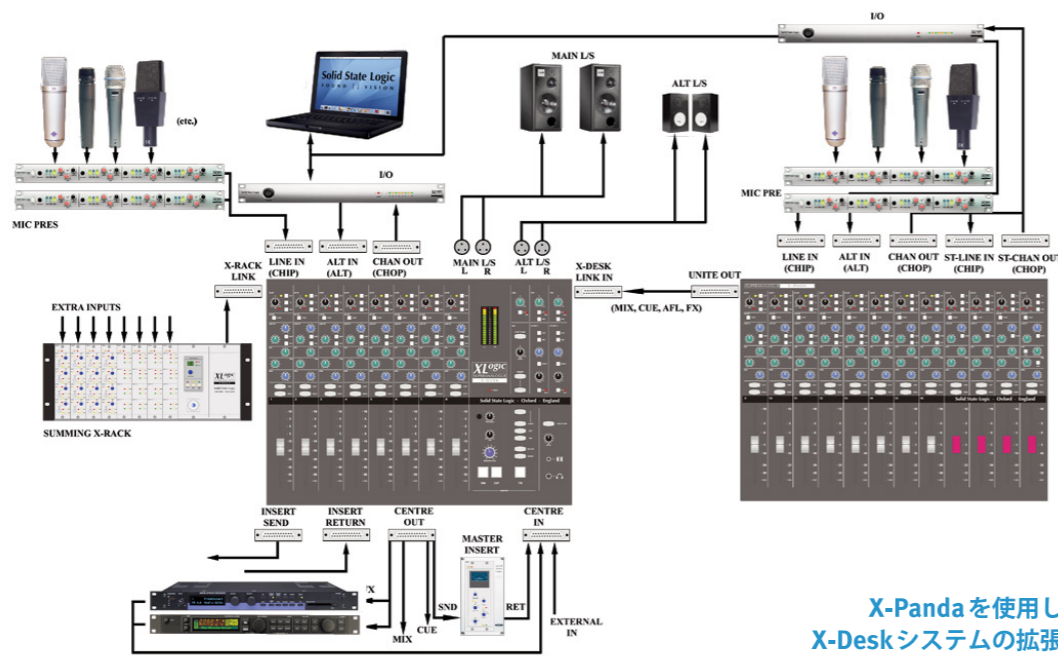

X-Panda は X-Desk と同様に多彩な機能をコンパクトなフレームに凝縮しています。とてもコンパクトでハイクオリティな 24チャンネル入力のミキサーは、例えばお好みのマイクアンプを使用してレコーディングやミックスダウンにお使いいただけます。X-Desk と組み合わせた場合には、「X-Desk Link」接続によってX-Desk のマスターバスや Cue、Aux ヘッドラインにフィードでき、X-Desk を 24チャンネル拡張できることとなります。また X-Rack サミングシステムと組み合わせた場合には、入力チャンネル数を拡張でき、フェーダーでコントロールできるというメリットがあります。そして X-Panda は今お使いの他のミキサーの入力を拡張したいという目的にも使用できます。

X-Panda. This is SSL.

Solid State Logic
SOUND | VISION

接続例:

ベーシック X-Desk 16ch サミングシステム接続例

X-Rackを使用したベーシック X-Panda 接続例

X-Pandaを使用した X-Desk システムの拡張例

X-Panda とミキサーの接続例

*"ANOTHER" CONSOLE

Also available

Modular SuperAnalogue™ Processing :

Mynx(ミンクス)は、X-Rack用モジュールを2スロット分まで搭載できるEmpty Rackです。Total Recall機能はありません。※モジュールは別売りです。
XLogic Mynx

XLogic X-Rack

X-Rackは、Total Recall機能が付いた19インチ、4Uサイズのモジュールラックシステムです。X-Rack Empty Rackには最大8枚のモジュールを自由に組み合わせてシステム構築することができます。※モジュールは別売りです。