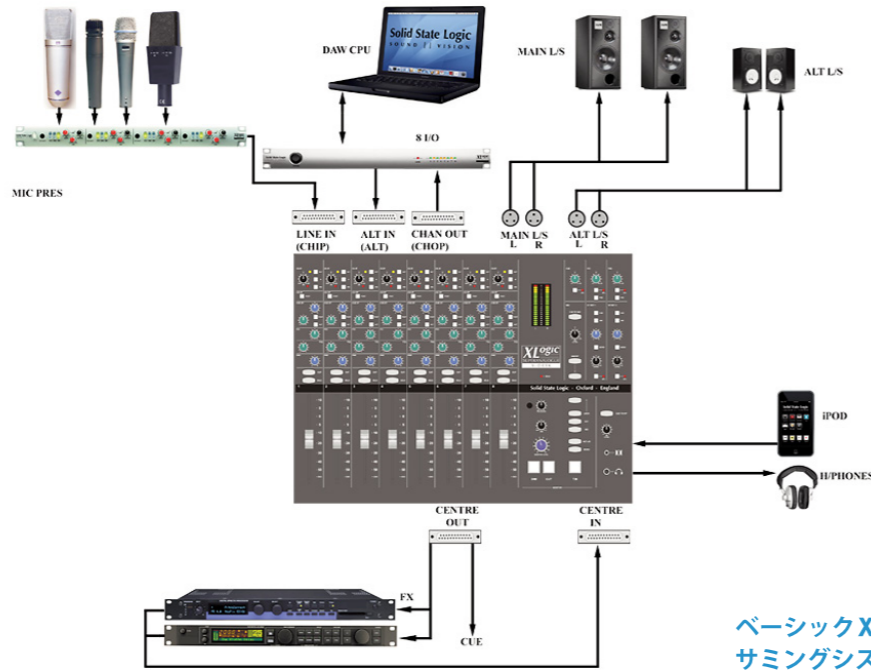

Solid State Logic
SOUND | | VISION

X-Panda

Expand your scalable studio.

24 input summing mixer & expander for X-Desk/X-Rack.

SuperAnalogue™ summing & expansion

- コンパクトで多才なアナログミキサー
- SSL SuperAnalogue™ クオリティの音質
- X-Deskまたは他のミキサーの入力を24チャンネル拡張
- 100mm ストロークのフェーダーと24チャンネルの入力をX-Rackサミングシステムと組み合わせて使用可能
- 独立した24入力チャンネルのアナログミキサーとしても使用可能
- 8本のMonoフェーダーはMain/ALT入力で16 Mono入力チャンネル
- 各モノチャンネルにインサート SEND/リターンを装備
- 4本のStereoフェーダーはStereo インサートとStereo ダイレクトアウトを装備
- Stereo CueとFX1、FX2のMono Aux SENDコントロール
- ヘビーデューティー仕様の自照式Solo/Cutスイッチ
- 高性能の電源を内蔵
- リアパネルのオーディオコネクターはD-Sub 25ピンコネクター
- 19"ラックにマウントでき、取り外しも可能なラックマウントアングルを装備

X-Panda は X-Desk と同様に多彩な機能をコンパクトなフレームに凝縮しています。とてもコンパクトでハイクオリティな 24チャンネル入力のミキサーは、例えばお好みのマイクアンプを使用してレコーディングやミックスダウンにお使いいただけます。X-Desk と組み合わせた場合には、「X-Desk Link」接続によってX-Desk のマスターバスや Cue、Aux ヘッドラインにフィードでき、X-Desk を 24チャンネル拡張できることとなります。また X-Rack サミングシステムと組み合わせた場合には、入力チャンネル数を拡張でき、フェーダーでコントロールできるというメリットがあります。そして X-Panda は今お使いの他のミキサーの入力を拡張したいという目的にも使用できます。

このDIPスイッチ1でオーバーロード表示の値を設定できます。off: +18dBu on: +24dBu

X-Pandaリアコネクターパネル面。この写真はラックマウント用のアングルが取り付けられている状態の写真です。

XLogic X-Panda に関するより詳細な仕様等についてはサイトをご覧ください: www.solid-state-logic.com または www.solid-state-logic.co.jp

X-Panda. This is SSL.

Solid State Logic
SOUND | VISION

接続例:

ベーシック X-Desk 16ch サミングシステム接続例

X-Rackを使用したベーシック X-Panda 接続例

X-Pandaを使用した X-Desk システムの拡張例

X-Panda とミキサーの接続例

*"ANOTHER" CONSOLE