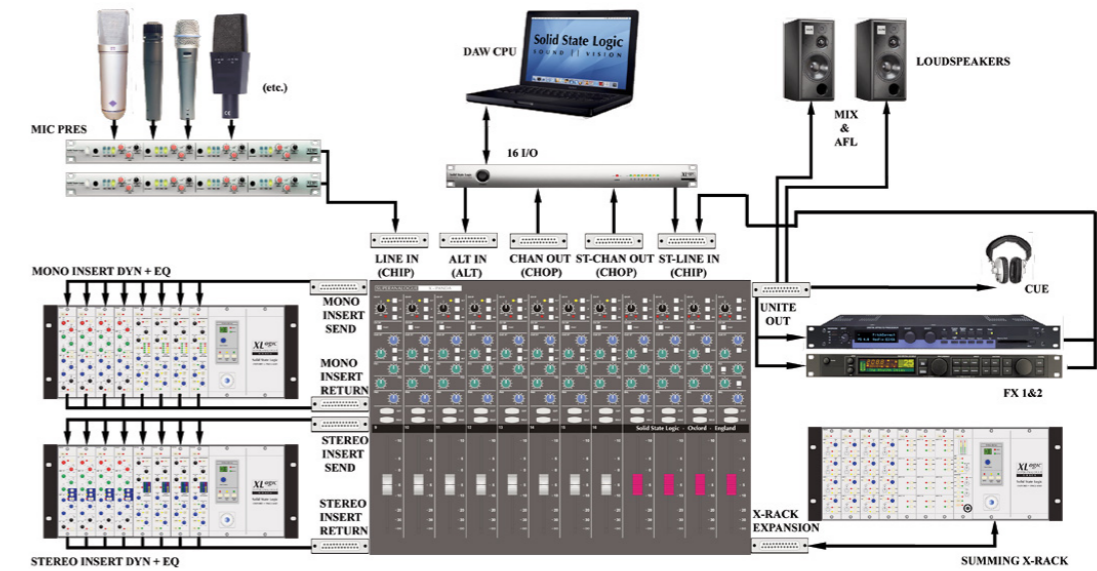

Solid State Logic
SOUND | | VISION

X-Panda

Expand your scalable studio.

24 input summing mixer & expander for X-Desk/X-Rack.

SuperAnalogue™ summing & expansion

- コンパクトで多才なアナログミキサー
- SSL SuperAnalogue™ クオリティの音質
- X-Deskまたは他のミキサーの入力を24チャンネル拡張
- 100mm ストロークのフェーダーと24チャンネルの入力をX-Rackサミングシステムと組み合わせて使用可能
- 独立した24入力チャンネルのアナログミキサーとしても使用可能
- 8本のMonoフェーダーはMain/ALT入力で16 Mono入力チャンネル
- 各モノチャンネルにインサート SEND/リターンを装備
- 4本のStereoフェーダーはStereo インサートとStereo ダイレクトアウトを装備
- Stereo CueとFX1、FX2のMono Aux SENDコントロール
- ヘビーデューティー仕様の自照式Solo/Cutスイッチ
- 高性能の電源を内蔵
- リアパネルのオーディオコネクターはD-Sub 25ピンコネクター
- 19"ラックにマウントでき、取り外しも可能なラックマウントアングルを装備

X-Panda は X-Desk と同様に多彩な機能をコンパクトなフレームに凝縮しています。とてもコンパクトでハイクオリティな 24チャンネル入力のミキサーは、例えばお好みのマイクアンプを使用してレコーディングやミックスダウンにお使いいただけます。X-Desk と組み合わせた場合には、「X-Desk Link」接続によってX-Desk のマスターバスや Cue、Aux ヘッドラインにフィードでき、X-Desk を 24チャンネル拡張できることとなります。また X-Rack サミングシステムと組み合わせた場合には、入力チャンネル数を拡張でき、フェーダーでコントロールできるというメリットがあります。そして X-Panda は今お使いの他のミキサーの入力を拡張したいという目的にも使用できます。

このDIPスイッチ1でオーバーロード表示の値を設定できます。off: +18dBu on: +24dBu

X-Pandaリアコネクターパネル面。この写真はラックマウント用のアングルが取り付けられている状態の写真です。

XLogic X-Panda に関するより詳細な仕様等についてはサイトをご覧ください: www.solid-state-logic.com または www.solid-state-logic.co.jp

X-Panda. This is SSL.

Solid State Logic
SOUND | VISION

接続例:

ベーシック X-Desk 16ch サミングシステム接続例

X-Rackを使用したベーシック X-Panda 接続例

X-Pandaを使用した X-Desk システムの拡張例

X-Panda とミキサーの接続例

*"ANOTHER" CONSOLE